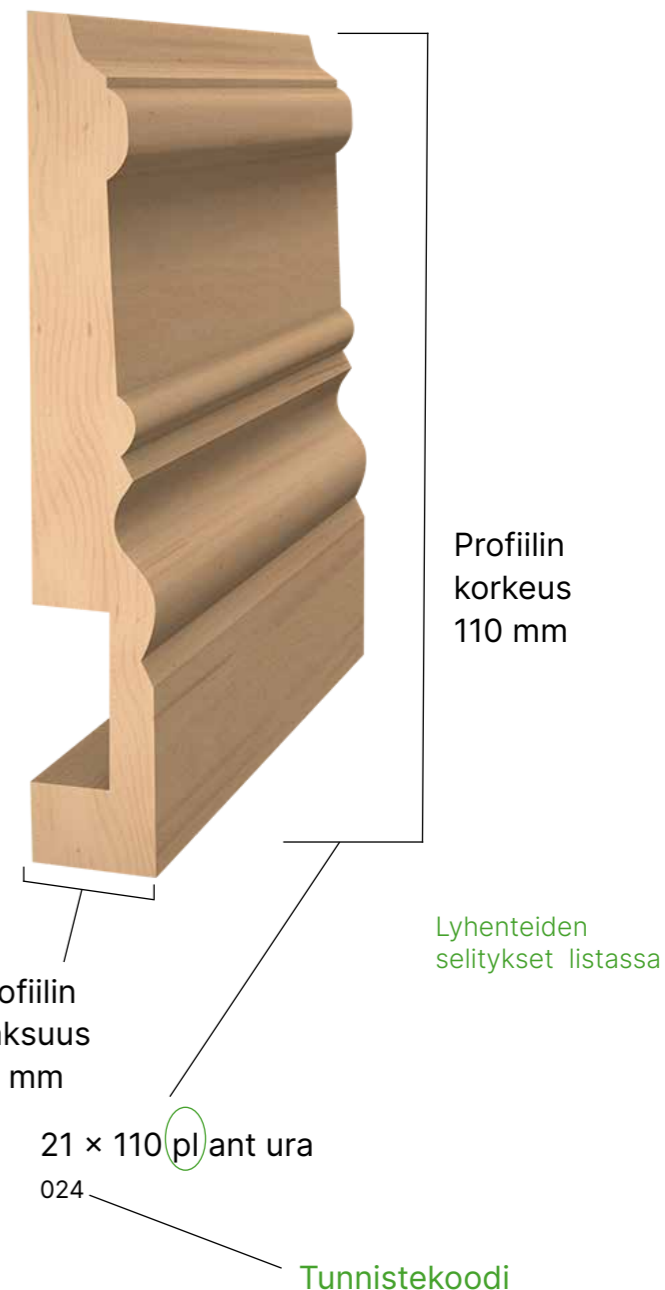

Puutuotteiden erikoisliike

Nämä perinnelistat juontavat juurensa kauas historiaan. Valmistamme Nakolinna-perinnelistoja Kalannintien puumyymälässä ja varastoimme niitä Vehmaan lisäksi myös Uudenkaupungin ja Raision pisteissä.

Mallistosta löydät niin perinteikkäitä, kuin ajattomiakin listoja. Myös karmi-, poka- ja kaidepuut kuuluvat mallistoon. Valmistamme tuotteet erittäin korkealaatuisesta ja vähäoksaisesta kotimaisesta mänty raaka-aineesta.

Sisällysluettelo

Peite- ja kehyslistat.....	4
Jalkalistat.....	9
Katto- ja kulmalistat.....	12
Sisäverhouslaudat.....	15
Muut sileähöylätyt.....	20

Lyhenteet

ant = antiikkilista
ura = johtoura
pl = peitelistat
plB = peitelistat + profiili
T = tilaustuote = asetemaksu
jl = jalkalista
jIS = jalkalista + profiili
jIB = jalkalista + profiili
jIM = jalkalista + profiili
jIP = jalkalista + profiili
jIR = jalkalista + profiili
Varttilista = 1/4-osa pyöreä
Pan. Kulma = paneelin reunalista
hol = kattolista
taitel = taitelista
stk = koristepaneeli
stp = pontin reuna pyöreä
valep = vaurapaneeli
stv = pontin reuna viisto
helmi = pontin reunassa 1x helmi
sts = pontin reuna suora
hyp = pyöröhirsipaneeli
ok = ovenkarmi
ik = ikkunankarmi
vik = ikkunan välikarmi
lasil = lasilista
lämpölasil = lämpölasilista
p pyör = puolipyöreä

om = oksamänty
em = erikoismänty
vm = vähäoksainen mänty
ok = oksakuusi

Kaikki tuotteet saatavana tilauksesta maalattuna
Väri NCS S0502-Y = listavalkoinen
Tai haluamaasi sävyyn

Pituudet lankeavasti
3,0-5,4m